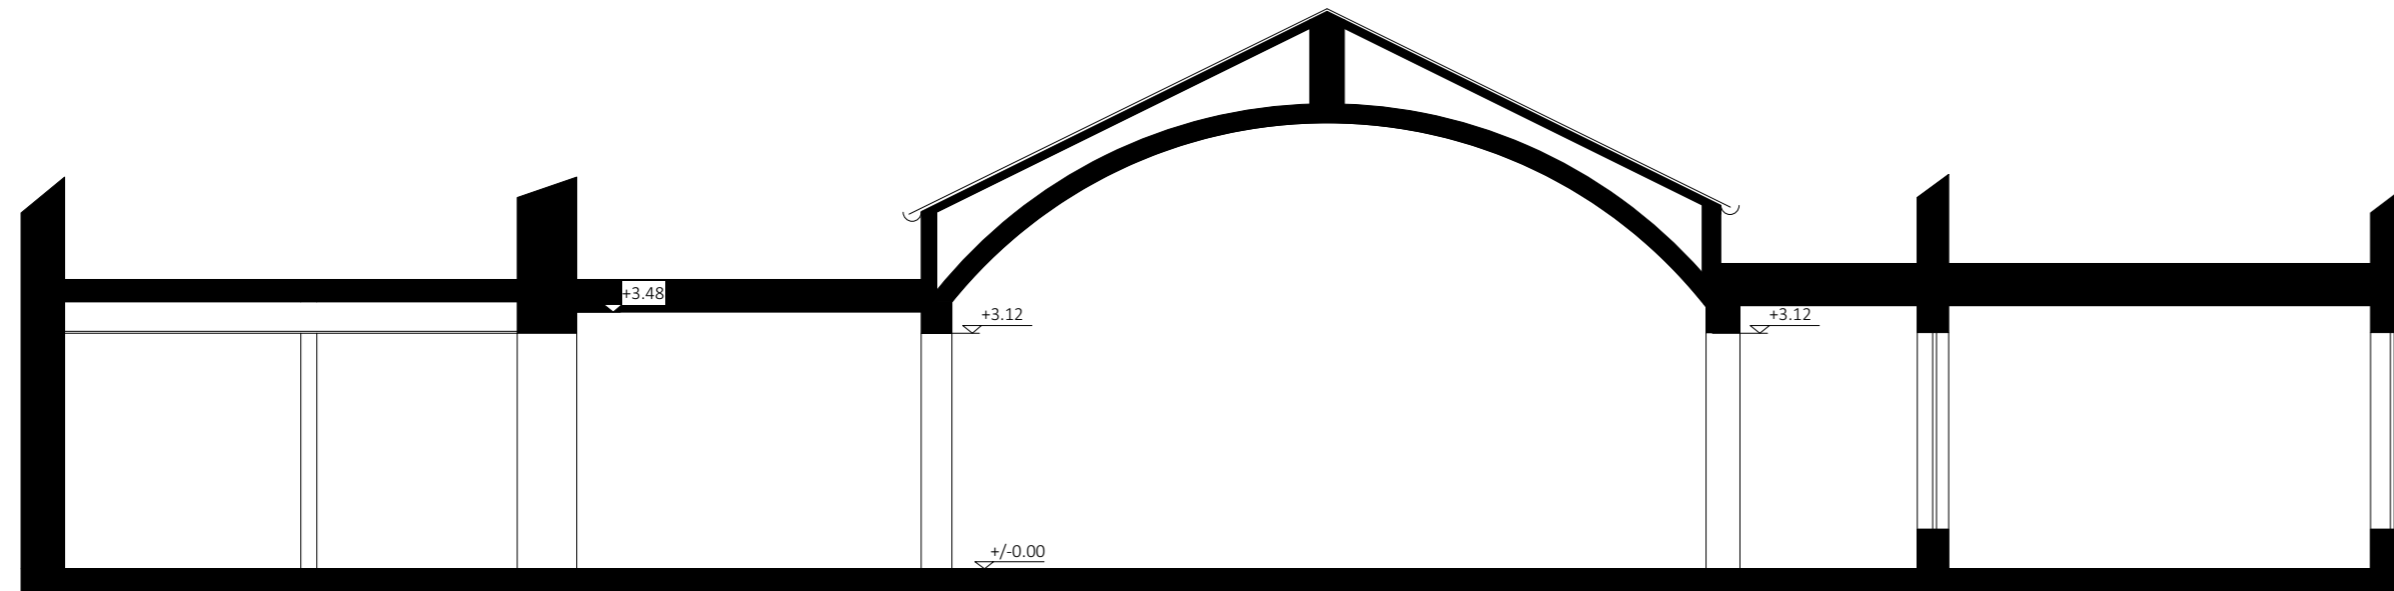

Schnitt 2

Schnitt 2

Schnitt 1

isartalstudio

isartalstrasse 34
80469 münchen

+49.(0)89.74 66 43 74
info@isartalstudio.de
www.isartalstudio.de

Planinhalt:

Grundriss
Schnitt 1
Schnitt 2 M 1:100