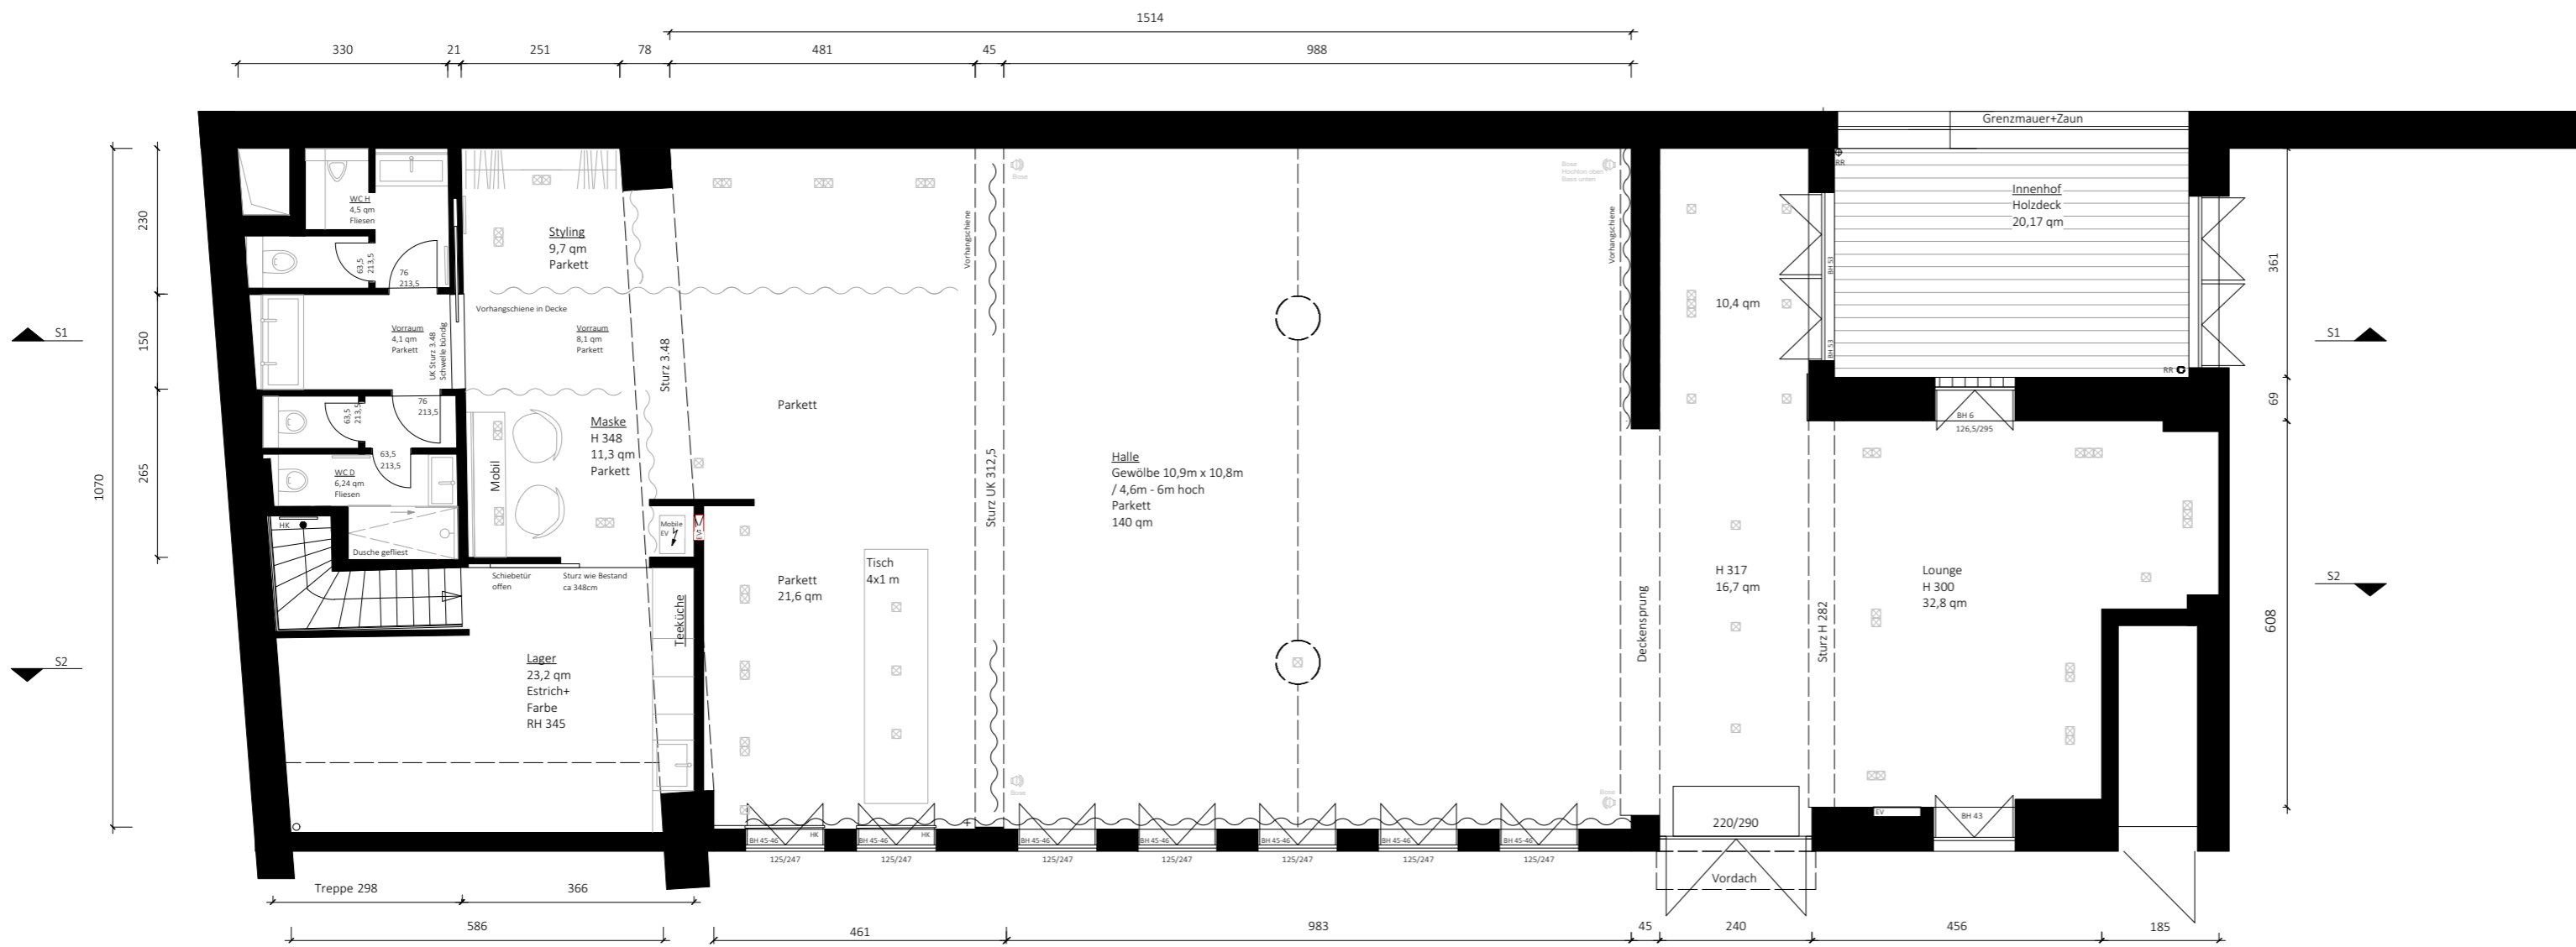

Schnitt 2

Schnitt 2

Schnitt 1

isartalstudio

isartalstrasse 34
80469 münchen

+49.(0)89.74 66 43 74
info@isartalstudio.de
www.isartalstudio.de

Planinhalt:

Grundriss
Schnitt 1
Schnitt 2 M 1:100